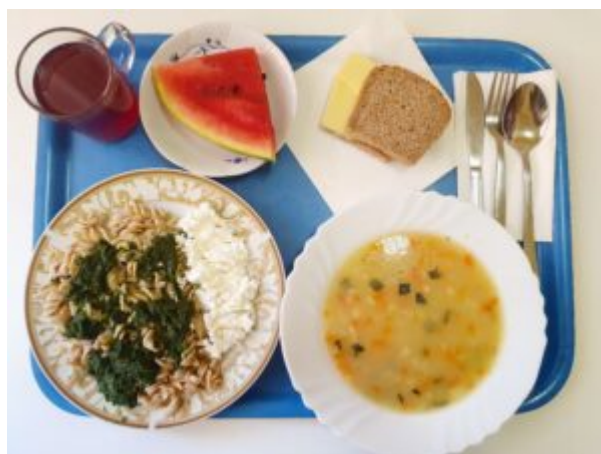

Śniadanie 03.09.2024r.

Dieta podstawowa

Dieta z ograniczeniem łatwo przyswajalnych węglowodanów

Obiad 02.09.2024r.

Dieta podstawowa

Dieta z ograniczeniem łatwo przyswajalnych węglowodanów

Śniadanie 02.09.2024r.

Dieta podstawowa

Dieta łatwostrawna

Obiad 30.08.2024r.

Dieta podstawowa

Dieta z ograniczeniem łatwo przyswajalnych węglowodanów

Śniadanie 30.08.2024r.

Dieta podstawowa

Dieta z ograniczeniem łatwo przyswajalnych węglowodanów