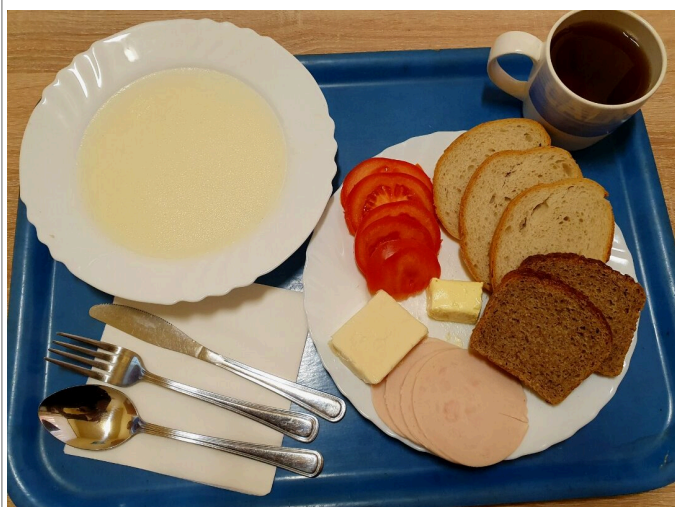

# Śniadanie 20.12.23

Dieta podstawowa

Dieta łatwostrawna

# Kołacja 19.12.23

Dieta podstawowa

Dieta z ograniczeniem łatwo przyswajalnych węglowodanów

# Śniadanie 19.12.23

Dieta podstawowa

Dieta z ograniczeniem łatwo przyswajalnych węglowodanów

**Wesołych Świąt!!!**

Z okazji nadchodzących  
**ŚWIĄT BOŻEGO NARODZENIA**  
składamy Państwu serdeczne życzenia  
pomyślności, spełnienia marzeń  
oraz obfitości wszelkich dóbr.  
Niech będzie to czas niezapomniany,  
spędzony bez pośpiechu, trosk  
i zmartwień, pełen rodzinnego ciepła,  
wzajemnego zrozumienia i życzliwości.  
Życzymy, aby zbliżający się Nowy Rok  
2024 przyniósł nadzieję na lepsze jutro  
i obdarował Państwa szczęściem,  
radością oraz zdrowiem.